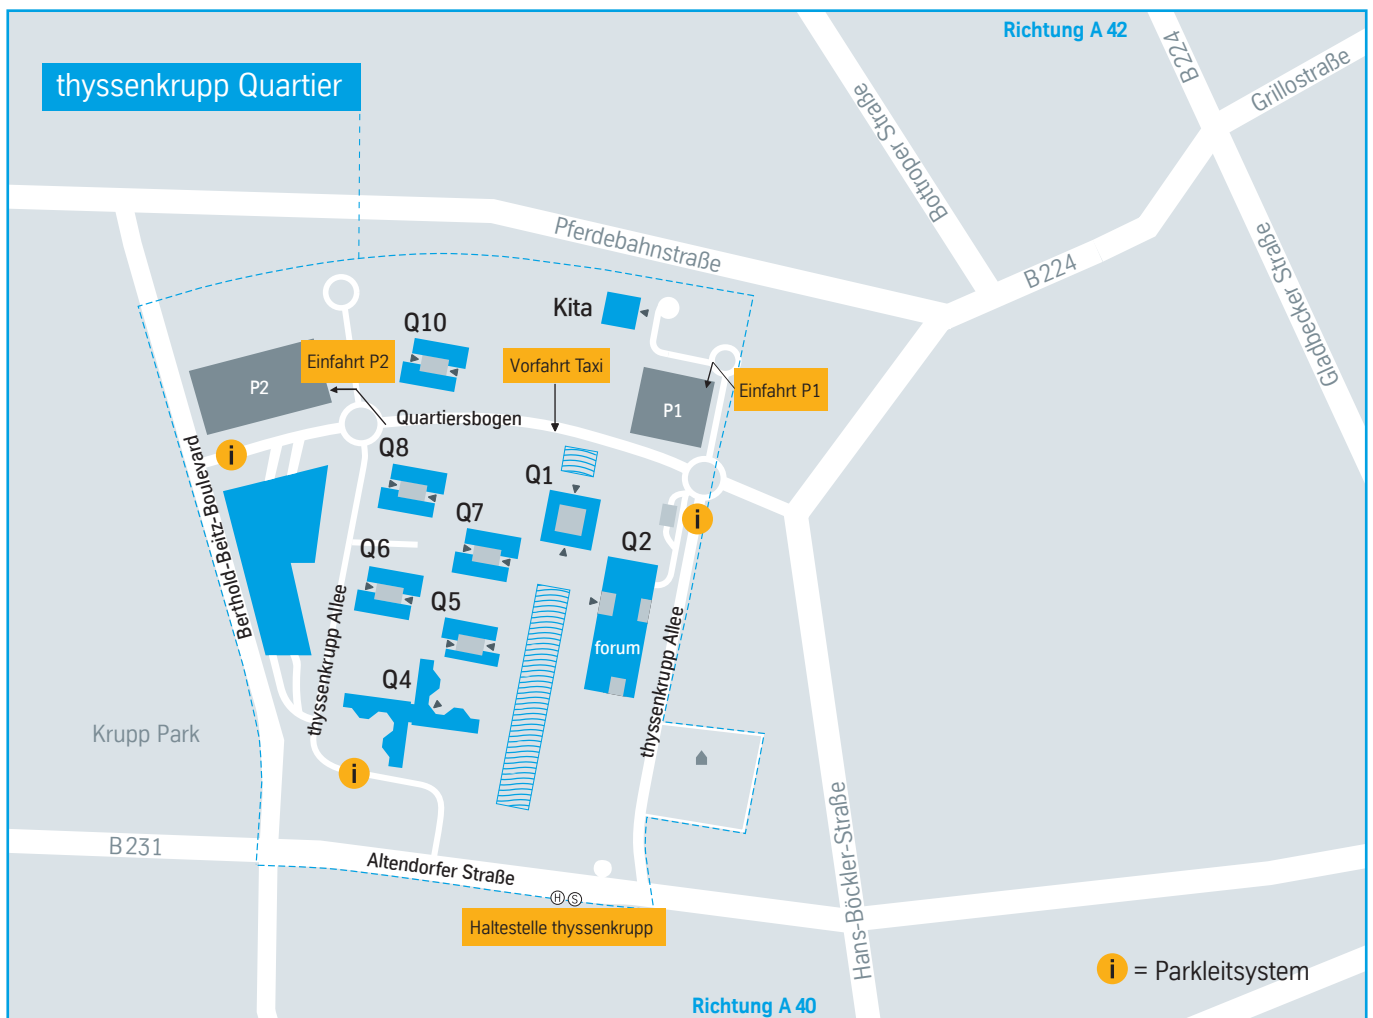

Adresse

thyssenkrupp AG, thyssenkrupp Allee 1, 45143 Essen und dort dem Parkleitsystem folgen.

Anfahrt Autobahn A 40

Über die Autobahn A 40, Ausfahrt Essen-Zentrum auf die B 224 Richtung Dorsten, an der Kreuzung Hans-Böckler-Straße / Altendorfer Straße links abbiegen, nach ca. 600 m rechts in den Berthold-Beitz-Boulevard abbiegen, anschließend rechts in den Quartiersbogen fahren und dem Parkleitsystem folgen.

Anfahrt Autobahn A 42

Über die Autobahn A 42, Ausfahrt Kreuz Essen-Nord auf die Gladbecker Straße / B 224 Richtung Essen, an der Kreuzung Gladbecker Straße / Grillostraße rechts abbiegen und der B 224 folgen, an der Kreuzung Hans-Böckler-Straße / Altendorfer Straße rechts abbiegen. Nach ca. 600 m rechts in den Berthold-Beitz-

Boulevard abbiegen, anschließend rechts in den Quartiersbogen fahren und dem Parkleitsystem folgen.

Anfahrt Autobahn A 52

Über die Autobahn A 52, Ausfahrt Essen-Rüttenscheid auf die B 224 Richtung Stadtmitte, an der Kreuzung Hans-Böckler-Straße / Altendorfer Straße links abbiegen, nach ca. 600 m rechts in den Berthold-Beitz-Boulevard abbiegen, anschließend rechts in den Quartiersbogen fahren und dem Parkleitsystem folgen.

Taxi

Vorfahrt und Ausstieg ist direkt vor Q1 möglich.

Öffentliche Verkehrsmittel

Die Straßenbahnlinien 101, 103, 105, 106 und 109 führen bis zur Haltestelle thyssenkrupp.

thyssenkrupp

Parkschein

Bitte orientieren Sie sich am Parkleitsystem für die verfügbaren Parkplätze am thyssenkrupp Quartier. Hier werden die zur Verfügung stehenden Parkplätze auf P1 und P2 angezeigt. Halten Sie diesen Parkschein bei der Einfahrt bereit. Parken Sie bitte nur auf den ausgewiesenen Plätzen und legen den Parkschein gut sichtbar in den Frontbereich des Fahrzeuges.